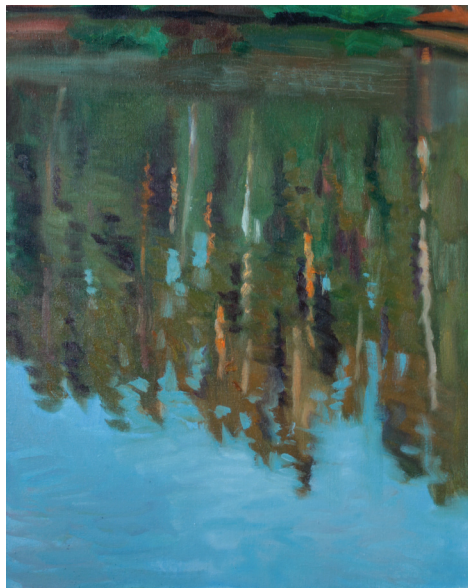

LETNÍ VÝTVARNÝ PLENÉR PŘIBYSLAV

22|7|—25|8|2023

VASIL ARTAMONOV
DAVID ČUMALO
PETER DECHĚŤ [SK]
JAKUB DVOŘÁK
JAROSLAV GRODL
HANA G. SOMMEROVÁ
KAREL KREJČÍ
MATĚJ LIPA VSKÝ
OLGA NOVÁ
MICHAELA NOVÁKOVÁ
KAROLÍNA ŠULCOVÁ